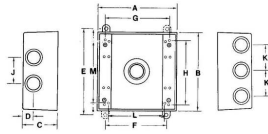

2IHD5-1

red dot_{md}

Boîte de sortie deux groupes - 2-5/8 po profondeur. Grosseur de manchon 1/2 po

Général

Type:	Boîtes et couvercles type FS
Matériau:	Fonte d'aluminium
Couleur:	Argent
Fini:	Laque d'aluminium
Nombre de groupes:	2
Nombre de manchons:	5
T&B UPC:	04226939361
T&B Status:	M

Dimensions

Volume (po cu):	40,3
Dimension H:	3-3/4 po