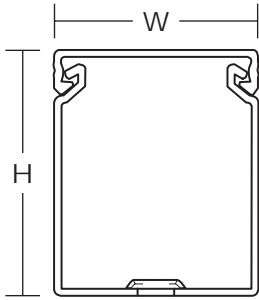

Solid Wall Duct

Front View w/Cover

Side View

For a complete listing of Solid Wall dimensional details see page 22.

Bottom View

CAT. NO.	DESCRIPTION	SIZE (W x H)		COVER CAT. NO.	DUCT STD. CTN. QTY	COVER STD. CTN. QTY	LENGTH (FT.)
		IN.	MM				
TY75X1SP[_]6	.75 x 1 Solid Wall Duct	0.94 x 1.14	23.9 x 29.0		120		
TY75X15SP[_]6	.75 x 1.5 Solid Wall Duct	0.94 x 1.60	23.9 x 40.6	TY75CP[_]6	120	120	6
TY75X2SP[_]6	.75 x 2 Solid Wall Duct	0.94 x 2.10	23.9 x 53.3		120		
TY1X1SP[_]6	1 x 1 Solid Wall Duct	1.25 x 1.14	31.8 x 29.0		120		
TY1X15SP[_]6	1 x 1.5 Solid Wall Duct	1.25 x 1.60	31.8 x 40.6		120		
TY1X2SP[_]6	1 x 2 Solid Wall Duct	1.25 x 2.10	31.8 x 53.3	TY1CP[_]6	120	120	6
TY1X3SP[_]6	1 x 3 Solid Wall Duct	1.25 x 3.05	31.8 x 77.5		120		
TY1X4SP[_]6	1 x 4 Solid Wall Duct	1.25 x 4.37	31.8 x 111.0		60		
TY15X1SP[_]6	1.5 x 1 Solid Wall Duct	1.75 x 1.14	44.5 x 29.0		120		
TY15X15SP[_]6	1.5 x 1.5 Solid Wall Duct	1.75 x 1.60	44.5 x 40.6		120		
TY15X2SP[_]6	1.5 x 2 Solid Wall Duct	1.75 x 2.10	44.5 x 53.3	TY15CP[_]6	120	120	6
TY15X3SP[_]6	1.5 x 3 Solid Wall Duct	1.75 x 3.05	44.5 x 77.5		120		
TY15X4SP[_]6	1.5 x 4 Solid Wall Duct	1.75 x 4.37	44.5 x 111.0		60		
TY2X1SP[_]6	2 x 1 Solid Wall Duct	2.25 x 1.24	57.2 x 31.5		120		
TY2X15SP[_]6	2 x 1.5 Solid Wall Duct	2.25 x 1.70	57.2 x 43.2		120		
TY2X2SP[_]6	2 x 2 Solid Wall Duct	2.25 x 2.19	57.2 x 55.6	TY2CP[_]6	120	120	6
TY2X3SP[_]6	2 x 3 Solid Wall Duct	2.25 x 3.14	57.2 x 79.8		60		
TY2X4SP[_]6	2 x 4 Solid Wall Duct	2.25 x 4.46	57.2 x 113.3		60		
TY2X5SP[_]6	2 x 5 Solid Wall Duct	2.25 x 5.15	57.2 x 130.8		60		
TY25X2SP[_]6	2.5 x 2 Solid Wall Duct	2.75 x 2.19	69.9 x 55.6		120		
TY25X3SP[_]6	2.5 x 3 Solid Wall Duct	2.75 x 3.14	69.9 x 79.8	TY25CP[_]6	60	120	6
TY25X4SP[_]6	2.5 x 4 Solid Wall Duct	2.75 x 4.46	69.9 x 113.3		60		
TY3X1SP[_]6	3 x 1 Solid Wall Duct	3.25 x 1.24	82.6 x 31.5		120		
TY3X2SP[_]6	3 x 2 Solid Wall Duct	3.25 x 2.19	82.6 x 55.6		60		
TY3X3SP[_]6	3 x 3 Solid Wall Duct	3.25 x 3.14	82.6 x 79.8	TY3CP[_]6	60	120	6
TY3X4SP[_]6	3 x 4 Solid Wall Duct	3.25 x 4.46	82.6 x 113.3		60		
TY3X5SP[_]6	3 x 5 Solid Wall Duct	3.25 x 5.15	82.6 x 130.8		60		
TY4X15SP[_]6	4 x 1.5 Solid Wall Duct	4.25 x 1.70	108.0 x 43.2		60		
TY4X2SP[_]6	4 x 2 Solid Wall Duct	4.25 x 2.19	108.0 x 55.6		60		
TY4X3SP[_]6	4 x 3 Solid Wall Duct	4.25 x 3.14	108.0 x 79.8	TY4CP[_]6	60	120	6
TY4X4SP[_]6	4 x 4 Solid Wall Duct	4.25 x 4.46	108.0 x 113.3		30		
TY4X5SP[_]6	4 x 5 Solid Wall Duct	4.25 x 5.15	108.0 x 130.8		30		
TY6X4SP[_]6	6 x 4 Solid Wall Duct	6.25 x 4.46	158.8 x 113.3	TY6CP[_]6	30	60	6