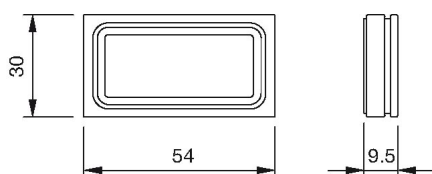

#### Other Attributes

Dimension 30 x 54 mm  
Weight 0,005 kg  
Material PVC  
Colour colourless  
Temperature -20 ... +60 °C

### Dimensions